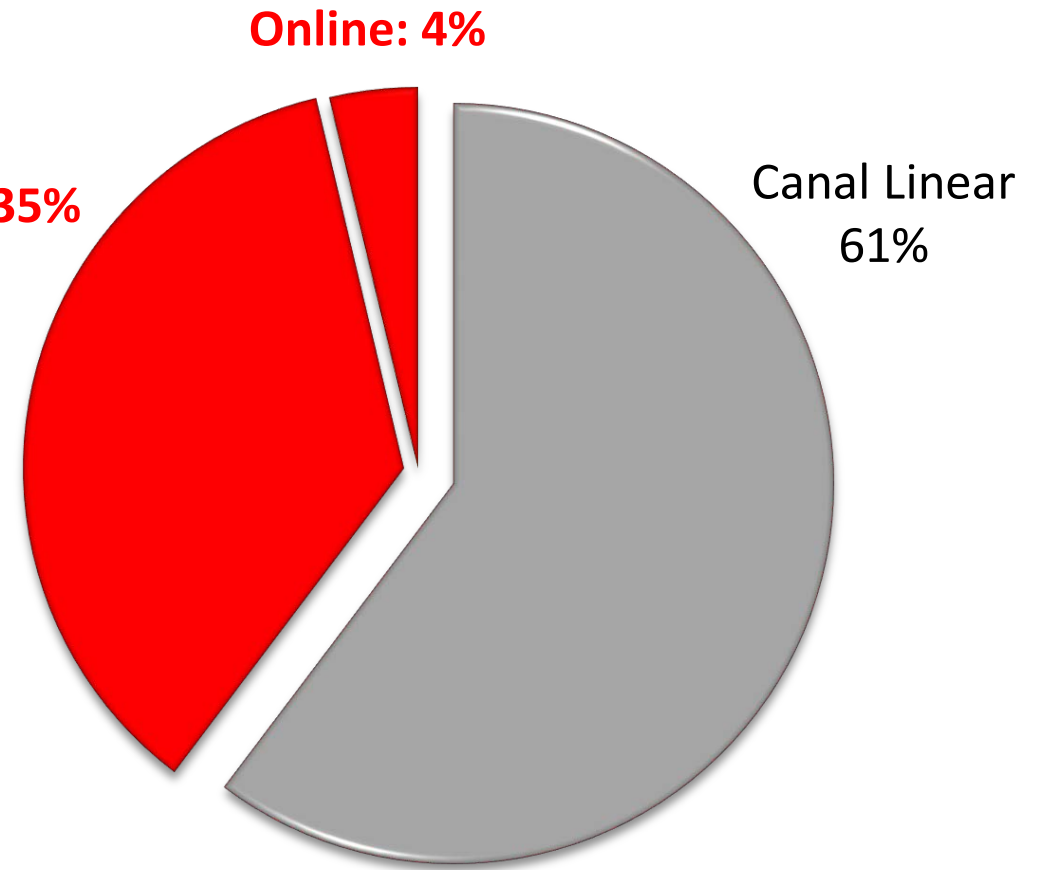

+ 80% das maiores bilheterias!

Perfil de Uso: Assinantes Expostos ao Telecine Play

~ 40% do Consumo
Já é Não Linear

Set Top Box: 35%
now

Total de Minutos Assistidos
Abr/15 a Mai/16

TED 2

O ursinho desbocado está de volta e quer um filho. Só que para isso, ele vai ter que provar que é tão humano quanto qualquer pessoa.